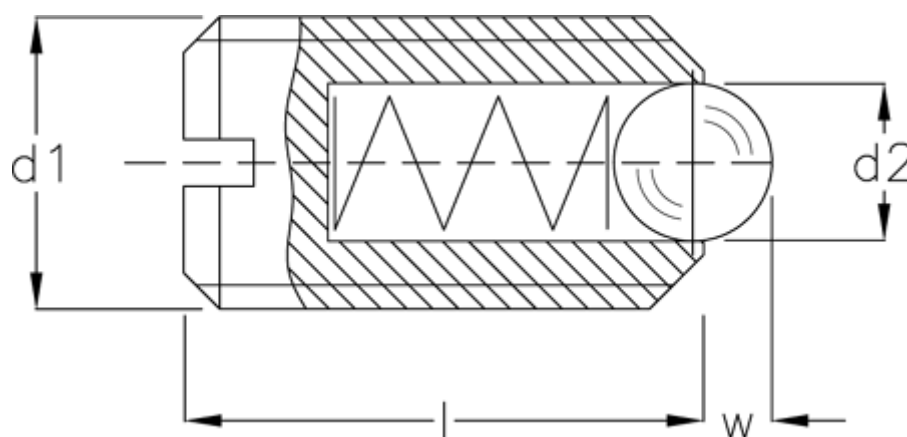

Varenummer: 20872510
Beskrivelse: E+G Fjedrende trykstykke plast
GN 615.2-M8-N

Mål

d1	= M8
d2	= 5.0
Fjedertryk N bund	= 35
Fjedertryk N top	= 20
l	= 16
W	= 1.5